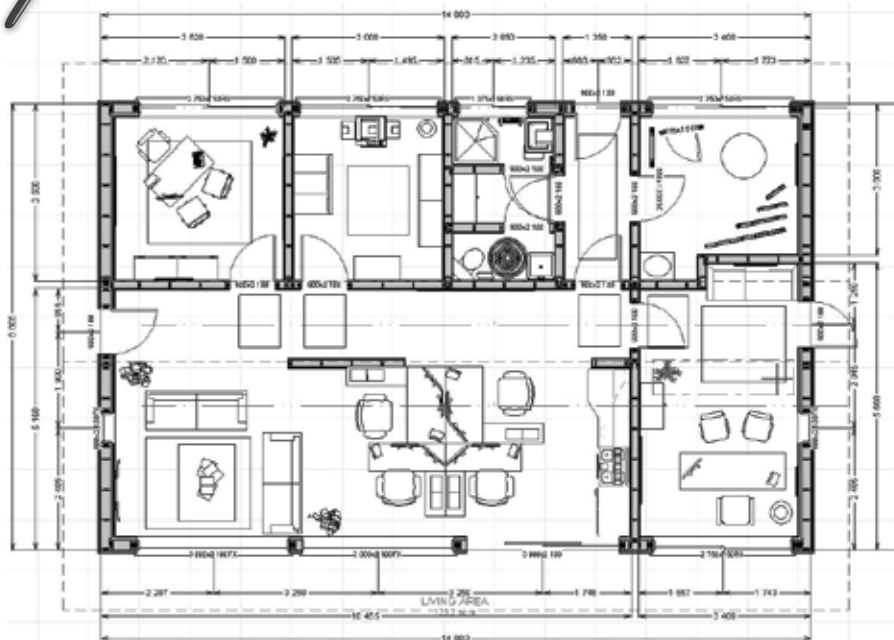

lavande 123

surface : 123,2 m²

étages : plain-pied

chambres : 2 ou 3

délai de fabrication :
4 à 6 semaines

délai d'assemblage sur site :
10 jours maximum

plans

aperçu